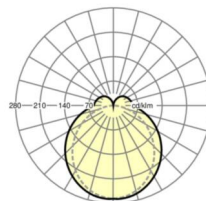

параметры

номер заказа	19130004110
код EAN	4020863413133
номер таможенного тарифа	94051190
Знак прохождения контроля	IP 20, класс защиты I, ENEC10 VDE, F, HACCP DIN10500/Food/IFS-пригодность для применения/BRC, Indoor, CE
Степень ударопрочности IK	IK03 (10°C bis 35°C)
Температура окружения	ta 10°C в 35°C
Гарантийный срок	5 лет
Государственные программы поддержки	BEG - государственные субсидии для энергосберегающих зданий (действительна только для Германии)

электротехника

Балласт	Электронный драйвер Multilumen, 16-шага (1 штука)
Мощность системы	49W-27W
сетевое напряжение	230V/50Hz
автоматический предохранитель (пусковой ток)	18 штук/B10, 30 штук/B16, 31 штук/C10, 51 штук/C16
класс энергосбережения/Источник света	B

DEEP-LINK

<https://www.regiolum.de/ru/article/19130004110>

Ссылка LED 8100lm/49W 840
ηLB 100 %
Φ ↓/↑ 84 % / 16 %
UGR поп./вдоль 25.7 / 24.2